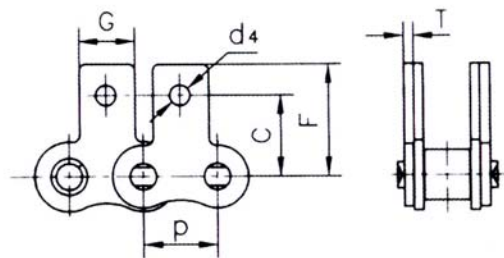

SA-1/M1 (צד אחד)

SK-1/M1 (שני צדדים)

DIN/ISO Chain No.	ANSI Chain No.	P	G	C	F	T	d ₄
		mm	mm	mm	mm	mm	mm
06C	35	9.525	7.9	9.50	14.55	1.30	3.4
08A	40	12.700	9.5	12.70	19.05	1.50	3.4
10A	50	15.875	12.7	15.90	25.25	2.03	5.5
12A	60	19.050	15.9	18.30	29.33	2.42	5.5
16A	80	25.400	19.1	24.60	34.70	3.25	6.8
20A	100	31.750	25.4	31.80	43.30	4.00	9.2
24A	120	38.100	28.6	36.50	51.60	4.80	9.8
28A	140	44.450	34.9	44.50	62.00	5.60	11.4
32A	160	50.800	38.1	50.80	69.85	6.40	13.1
*06B		9.525	8.0	9.52	13.50	1.30	3.5
08B		12.700	9.5	13.35	18.90	1.60	4.3
10B		15.875	14.3	16.50	22.95	1.70	5.3
12B		19.050	16.0	21.45	28.60	1.85	6.4
16B		25.400	19.1	23.15	34.00	3.10	6.4
20B		31.750	35.0	30.50	45.70	3.50	9.0

*לוחיות צד ישרות