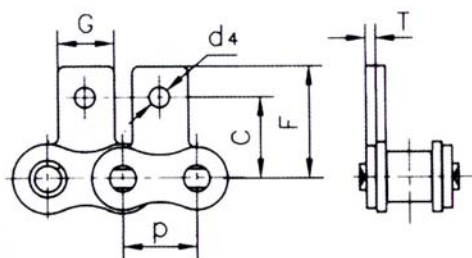

SA-1/M1 (צד אחד)

SK-1/M1 (שני צדדים)

DIN/ISO Chain No.	ANSI Chain No.	P	G	C	F	T	d ₄
		mm	mm	mm	mm	mm	mm
06C	35	9.525	7.9	9.50	14.55	1.30	3.4
08A	40	12.700	9.5	12.70	19.05	1.50	3.4
10A	50	15.875	12.7	15.90	25.25	2.03	5.5
12A	60	19.050	15.9	18.30	29.33	2.42	5.5
16A	80	25.400	19.1	24.60	34.70	3.25	6.8
20A	100	31.750	25.4	31.80	43.30	4.00	9.2
24A	120	38.100	28.6	36.50	51.60	4.80	9.8
28A	140	44.450	34.9	44.50	62.00	5.60	11.4
32A	160	50.800	38.1	50.80	69.85	6.40	13.1
*06B		9.525	8.0	9.52	13.50	1.30	3.5
08B		12.700	9.5	13.35	18.90	1.60	4.3
10B		15.875	14.3	16.50	22.95	1.70	5.3
12B		19.050	16.0	21.45	28.60	1.85	6.4
16B		25.400	19.1	23.15	34.00	3.10	6.4
20B		31.750	35.0	30.50	45.70	3.50	9.0

*לוחיות צד ישרות